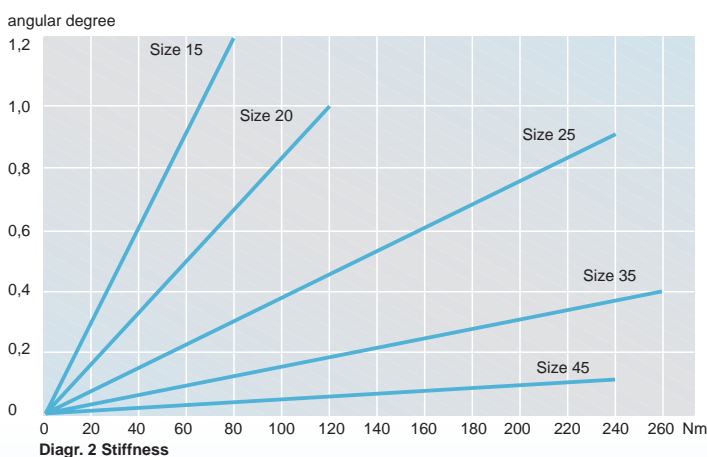

Moment load rating RSP				Dimensions				other dimensions RSP												Weight			Order number RSP	
Mocx	Mcx	Mocy/Mocz	Mcy/Mcz	Ls	B1	h1	h5	PF2	fs	B2	D3	D4	h7	h8	L8	L9	N1	N2	N3	S1	S2	S3	RSP	
1,5(B+30,3)	1,4(B+30,3)	43	40	64	24,4	15,0	4	3,4	25	11,9	8	3	6,0	8	29	57	M4	M3	M4	3,4	4,9	9,7	0,06	84495A
1,7(B+36,5)	2,1(B+36,5)	58	72	78	30,9	19,0	5	4,4	30	15,2	10	4	7,5	10	34	68	M5	M4	M6	4,9	5,9	12,4	0,20	84395A
2,7(B+47,0)	2,7(B+47,0)	111	111	92	40,9	23,0	5	4,9	40	20,4	10	4	8,0	12	42	80	M6	M5	M6	5,9	5,9	16,9	0,30	84442A
5,0(B+58,4)	4,5(B+58,4)	222	198	98	48,4	27,5	7	6,4	45	22,9	14	6	5,0	16	48	84	M8	M5	M8	7,4	8,9	19,4	0,50	84367A
9,0(B+85,0)	6,3(B+85,0)	559	388	135	68,9	37,5	7	8,9	62	32,9	14	6	7,5	20	67	117	M10	M6	M8	8,9	8,9	28,4	1,40	84368A
12,9(B+109,0)	10,6(B+109,0)	983	806	165	82,4	46,5	7	9,9	80	36,4	14	6	9,5	24	83	146	M12	M8	M8	9,9	8,9	30,9	2,80	84369A

Dimensions [mm], Load rating, Moments [Nm], Weight [kg]

Standard	Basic body	Rollers	Wipers
	anodized Aluminium AlMg Si0,5 F28	Bearing steel 100 Cr 6	Plastic plate PA6 with felt wipers

Material

Diagr. 1 Adjustment slide resistance

\* without guided rollers

Diagr. 2 Stiffness

Diagr. 3 Running accuracy

Dimensions [mm], Weight [kg/m]