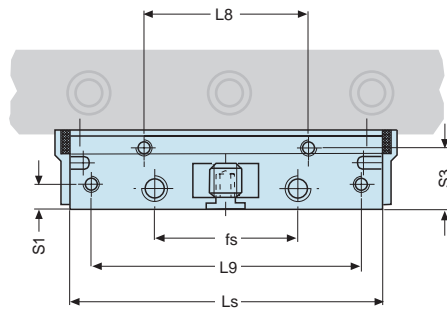

Moment load rating RSP				Dimensions				other dimensions RSP												Weight			Order number RSP	
Mocx	Mcx	Mocy/Mocz	Mcy/Mcz	Ls	B1	h1	h5	PF2	fs	B2	D3	D4	h7	h8	L8	L9	N1	N2	N3	S1	S2	S3	RSP	
1,5(B+30,3)	1,4(B+30,3)	43	40	64	24,4	15,0	4	3,4	25	11,9	8	3	6,0	8	29	57	M4	M3	M4	3,4	4,9	9,7	0,06	84495A
1,7(B+36,5)	2,1(B+36,5)	58	72	78	30,9	19,0	5	4,4	30	15,2	10	4	7,5	10	34	68	M5	M4	M6	4,9	5,9	12,4	0,20	84395A
2,7(B+47,0)	2,7(B+47,0)	111	111	92	40,9	23,0	5	4,9	40	20,4	10	4	8,0	12	42	80	M6	M5	M6	5,9	5,9	16,9	0,30	84442A
5,0(B+58,4)	4,5(B+58,4)	222	198	98	48,4	27,5	7	6,4	45	22,9	14	6	5,0	16	48	84	M8	M5	M8	7,4	8,9	19,4	0,50	84367A
9,0(B+85,0)	6,3(B+85,0)	559	388	135	68,9	37,5	7	8,9	62	32,9	14	6	7,5	20	67	117	M10	M6	M8	8,9	8,9	28,4	1,40	84368A
12,9(B+109,0)	10,6(B+109,0)	983	806	165	82,4	46,5	7	9,9	80	36,4	14	6	9,5	24	83	146	M12	M8	M8	9,9	8,9	30,9	2,80	84369A