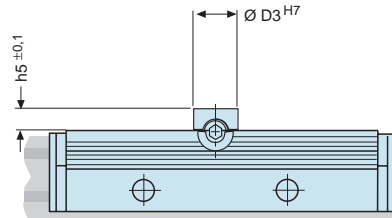

Moment load rating RSP				Dimensions				other dimensions RSP												Weight			Order number RSP	
Mocx	Mcx	Mocy/Mocz	Mcy/Mcz	Ls	B1	h1	h5	PF2	fs	B2	D3	D4	h7	h8	L8	L9	N1	N2	N3	S1	S2	S3	RSP	
1,5(B+30,3)	1,4(B+30,3)	43	40	64	24,4	15,0	4	3,4	25	11,9	8	3	6,0	8	29	57	M4	M3	M4	3,4	4,9	9,7	0,06	84495A
1,7(B+36,5)	2,1(B+36,5)	58	72	78	30,9	19,0	5	4,4	30	15,2	10	4	7,5	10	34	68	M5	M4	M6	4,9	5,9	12,4	0,20	84395A
2,7(B+47,0)	2,7(B+47,0)	111	111	92	40,9	23,0	5	4,9	40	20,4	10	4	8,0	12	42	80	M6	M5	M6	5,9	5,9	16,9	0,30	84442A
5,0(B+58,4)	4,5(B+58,4)	222	198	98	48,4	27,5	7	6,4	45	22,9	14	6	5,0	16	48	84	M8	M5	M8	7,4	8,9	19,4	0,50	84367A
9,0(B+85,0)	6,3(B+85,0)	559	388	135	68,9	37,5	7	8,9	62	32,9	14	6	7,5	20	67	117	M10	M6	M8	8,9	8,9	28,4	1,40	84368A
12,9(B+109,0)	10,6(B+109,0)	983	806	165	82,4	46,5	7	9,9	80	36,4	14	6	9,5	24	83	146	M12	M8	M8	9,9	8,9	30,9	2,80	84369A

Dimensions [mm], Load rating, Moments [Nm], Weight [kg]

Standard	Basic body	Rollers	Wipers
	anodized Aluminium AlMg Si0,5 F28	Bearing steel 100 Cr 6	Plastic plate PA6 with felt wipers

Material

Diagr. 1 Adjustment slide resistance

Dimensions [mm], Weight [kg/m]