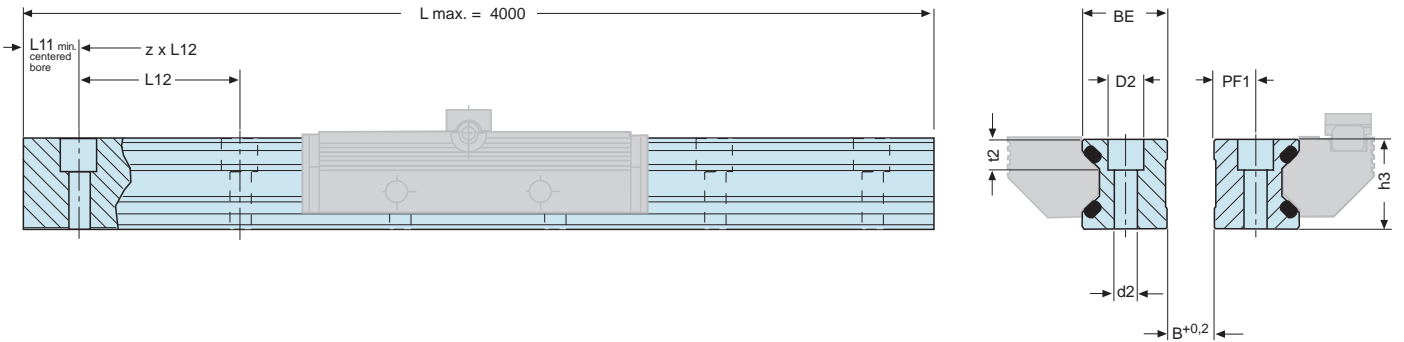

Series FEA

Size	BE	D2	d2	h3	L11	L12	PF1	t2	Weight [Pair of rails]
12	12,00	6	3,4	14,7	10	40	5,5	5,5	0,8
15	15,25	8	4,5	18,7	10	60	7,0	6,0	1,6
20	20,00	10	5,5	22,6	10	60	9,5	7,0	2,0
25	25,00	11	6,6	27,0	10	60	12,0	10,0	3,8
35	35,00	15	9,0	37,0	12	80	17,0	11,5	7,0
45	45,00	18	11,0	46,0	16	105	22,0	14,5	11,2

Dimensions [mm], Weight [kg/m]

Technical information

pair of single rail

Consists of:

- Aluminium body
- 4 raceways made of high alloy spring steel
- plastic covers for bore holes

Features:

- free selection of guide width
- the roller shoes can be placed in between or outside the rail pair

Length:

- in one piece for all catalogue lengths and intermediate lengths
- for endless strokes the rails can be coupled

Fastening:

- with screws quality 8.8 and washers DIN433

LINEAR MOTION SYSTEMS LTD
18-20 RIVERSWAY WORKSHOPS
LEEWARD RD, PRESTON.PR2 2TE
TEL. 01772 723777
FAX.01772 733777
email. sales@linearmotionsystems.co.uk

	Rail body	Raceways	Fastening bores
Standard	high density anodised aluminium	high alloy spring steel	centered due to rail length
Material			

Length L [mm]	Order number					
	Pair of rails Gr. 12	15	20	25	35	45
200	64954A	63199A	69010A	62701A		
300	64956A	63201A	69012A	62703A	62734A	62769A
400	64958A	63203A	69014A	62705A	62736A	62771A
500	64960A	63205A	69016A	62707A	62738A	62773A
600	64962A	63207A	69018A	62709A	62740A	62775A
700	64964A	63209A	69020A	62711A	62742A	62777A
800	64966A	63211A	69022A	62713A	62744A	62779A
900	64968A	63213A	69024A	62715A	62746A	62781A
1000	64970A	63215A	69026A	62717A	62748A	62783A
1100	64971A	63216A	69027A	62718A	62749A	62784A
1200	64972A	63217A	69028A	62719A	62750A	62785A
1300	64973A	63218A	69029A	62720A	62751A	62786A
1400	64974A	63219A	69030A	62721A	62752A	62787A
1500	64975A	63220A	69031A	62722A	62753A	62788A
1600	64976A	63221A	69032A	62723A	62754A	62789A
1700	64977A	63222A	69033A	62724A	62755A	62790A
1800	64978A	63223A	69034A	62725A	62756A	62791A
1900	64979A	63224A	69035A	62726A	62757A	62792A
2000	64980A	63225A	69036A	62727A	62758A	62793A
2100	64981A	63226A	69037A	62728A	62759A	62794A
2200	64982A	63227A	69038A	62729A	62760A	62795A
2300	64983A	63228A	69039A	62730A	62761A	62796A
2400	64984A	63229A	69040A	62731A	62762A	62797A
2500	64985A	63230A	69041A	62732A	62763A	62798A
2600	64986A	69000A	69042A	63147A	62764A	62799A
2700	64987A	69001A	69043A	63148A	62765A	62800A
2800	64988A	69002A	69044A	63149A	62766A	62801A
2900	64989A	69003A	69045A	63150A	62767A	62802A
3000	64990A	69004A	69046A	63151A	62768A	62803A
3200	64991A	69005A	69047A	63152A	63157A	62804A
3400	64992A	69006A	69048A	63153A	63158A	62805A
3600	64993A	69007A	69049A	63154A	63159A	62659A
3800	64994A	69008A	69050A	63155A	63160A	62807A
4000	64995A	69009A	69051A	63156A	63161A	62808A