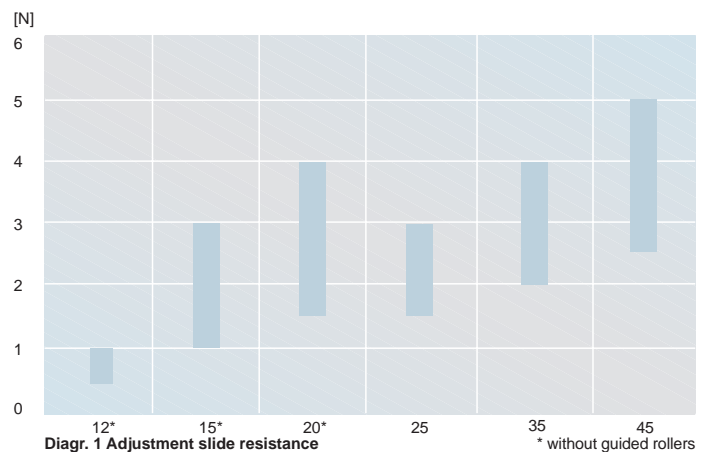

* without guided rollers