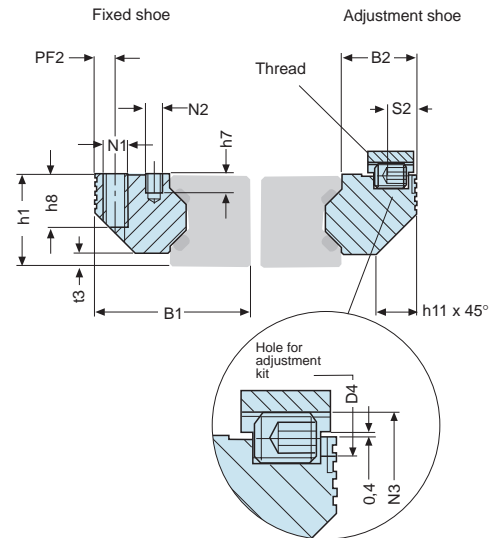

Moment load rating RSP				Dimensions				other dimensions RSP												Weight			Order number RSP	
Mocx	Mcx	Mocy/Mocz	Mcy/Mcz	Ls	B1	h1	h5	PF2	fs	B2	D3	D4	h7	h8	L8	L9	N1	N2	N3	S1	S2	S3	RSP	
1,5(B+30,3)	1,4(B+30,3)	43	40	64	24,4	15,0	4	3,4	25	11,9	8	3	6,0	8	29	57	M4	M3	M4	3,4	4,9	9,7	0,06	84495A
1,7(B+36,5)	2,1(B+36,5)	58	72	78	30,9	19,0	5	4,4	30	15,2	10	4	7,5	10	34	68	M5	M4	M6	4,9	5,9	12,4	0,20	84395A
2,7(B+47,0)	2,7(B+47,0)	111	111	92	40,9	23,0	5	4,9	40	20,4	10	4	8,0	12	42	80	M6	M5	M6	5,9	5,9	16,9	0,30	84442A
5,0(B+58,4)	4,5(B+58,4)	222	198	98	48,4	27,5	7	6,4	45	22,9	14	6	5,0	16	48	84	M8	M5	M8	7,4	8,9	19,4	0,50	84367A
9,0(B+85,0)	6,3(B+85,0)	559	388	135	68,9	37,5	7	8,9	62	32,9	14	6	7,5	20	67	117	M10	M6	M8	8,9	8,9	28,4	1,40	84368A
12,9(B+109,0)	10,6(B+109,0)	983	806	165	82,4	46,5	7	9,9	80	36,4	14	6	9,5	24	83	146	M12	M8	M8	9,9	8,9	30,9	2,80	84369A

Dimensions [mm], Load rating, Moments [Nm], Weight [kg]

Standard	Basic body	Rollers	Wipers
	anodized Aluminium AlMg Si0,5 F28	Bearing steel 100 Cr 6	Plastic plate PA6 with felt wipers

Material

Diagr. 1 Adjustment slide resistance